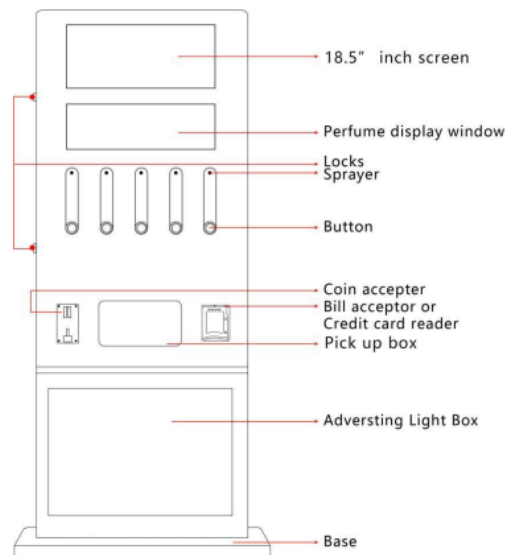

Features

1. Výběr z několika parfémů na dotykové obrazovce.
 2. Možnost použití dotykového LCD 18.5 inch pro reklamní účely
 3. Inteligentní a intuitivní systém použití.
 4. Smart perfume spray system. Chytrý parfémový systém na navonění.
 - nastavení délky času stříku
 - nastavení počtu stříků za jednu platbu
 - nastavení reklam
 - dálkové ovládání přes Mobilní aplikaci
 - smart mobilní aplikace + PC www rozhraní
 5. Výběr z 5 druhů parfémů na navonění
 6. 15 pozic na prodej parfémů
 7. Adaptér: Napájení základní desky
 8. Vysokonapěťová deska: Napájení hlavní desky obrazovky
 9. Vypínač
 10. Platební systém Nayax součástí
 11. Hlavní deska: Ovládání hlavní desky prodejního automatu.
 12. Hlavní LCD obrazovka
- A. Základní deska samostatné verze: Vložte USB disk pro zobrazení videa a obrázků
- B. Základní deska Android: Vložte USB disk pro zobrazení videa a obrázků nebo instalaci softwaru pro vysílání reklam.
- C. Základní deska dotykové obrazovky Android: Vložte USB disk pro zobrazení videa a obrázků, instalaci softwaru pro vysílání reklamy nebo instalaci programu pro objednávání dotykové obrazovky.

Structure Indicator

External indicator

Specifikace produktu

Product appearance

Item		Popis
Specifikace	Brand	SPREYIN
	Model	VP01
	Color	Black
	Dimension	L700mm*W346mm*H1863mm
	Weight	110kg
	Selections	5 SKU / PAREFÉMU
	Cargo lanes	15 Cargo lanes +5 x 250ml /bottle
	Voltage supply	100-240VAC 50Hz/60Hz
	Power consumption	80W
	Goods type	Perfume
	Material	Painted metal sheet
	Voice	Built-in speaker
	Network	Wifi/ 2G/4G net, can connect to Wifi
Device support	Payment model	Coin, Credit Card
	Display	Standard 18.5"screen
	Device control	PC, Mobile
	Shipping method	Button
	Date	Real-time sync to the background
	Reset	Activate reset button
	Operating system	Android /IOS
	Software	SpreyIn vending system